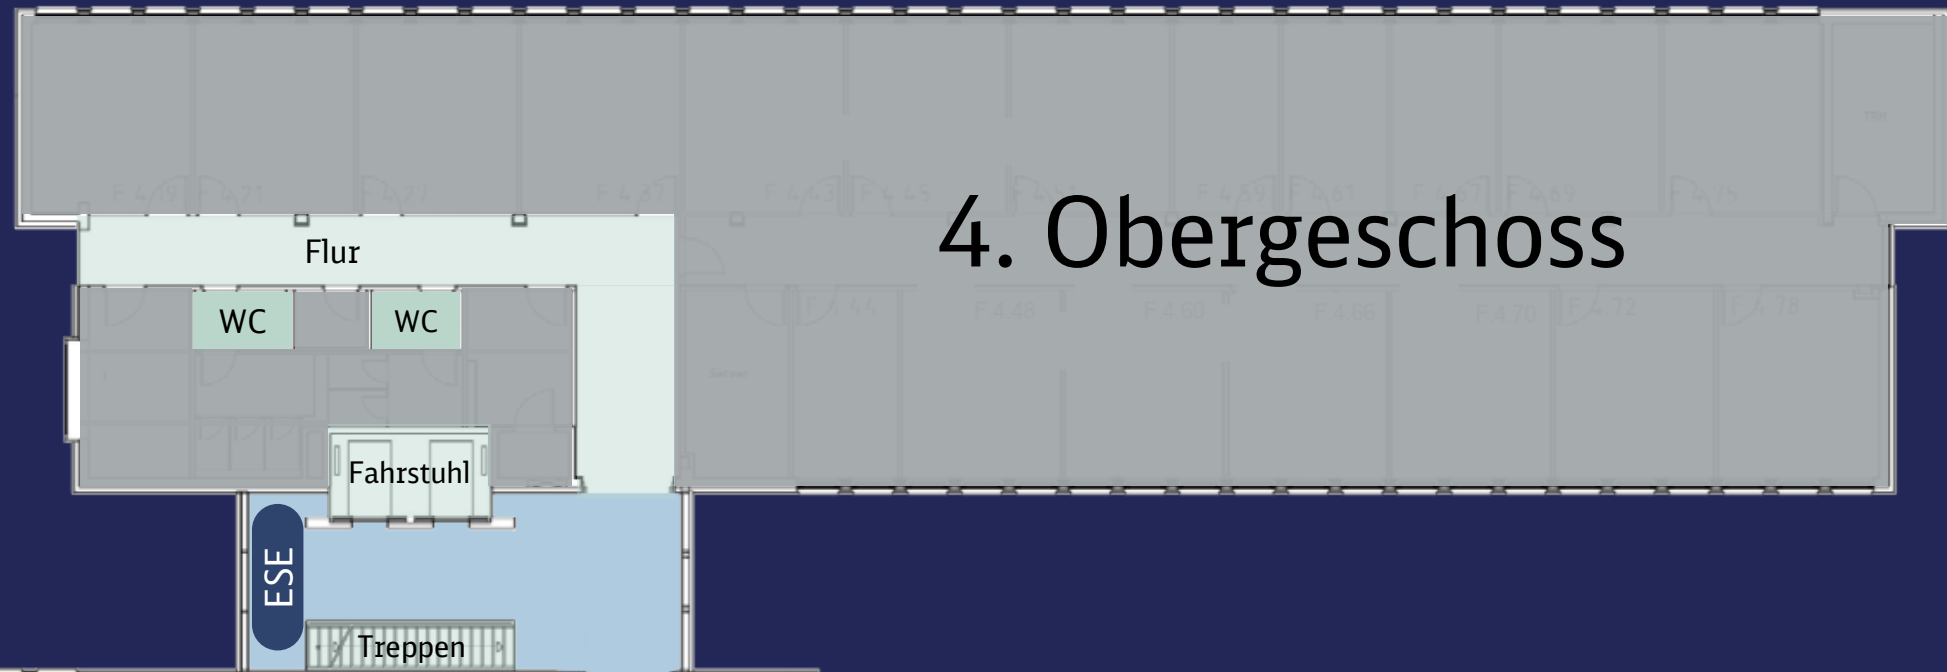

DigiTag 2026 in Duisburg

Messeplan – Erdgeschoss

Erdgeschoss

Herzlich Willkommen!

Nutzen Sie gerne unseren Messeplan, um sich einen Überblick zu verschaffen:

- Unsere Stände finden Sie im Erdgeschoss sowie im 2., 3. und 4. Obergeschoss.
- Snacks und Getränke stehen Ihnen im 1. Obergeschoss zur Verfügung.

Unsere Product Owner freuen sich darauf, mit Ihnen ins Gespräch zu kommen und Ihre Fragen zu beantworten!

1. Obergeschoss

1. & 2. Obergeschoss

2. Obergeschoss

3. Obergeschoss

3. & 4. Obergeschoss

Geomonitoring

Georadar

360° Multisensor-
plattform

4. Obergeschoss

BIM4LCA

Digitale BÜW

DigiTwin

BIM-Koordination

Planspiel
BÜW