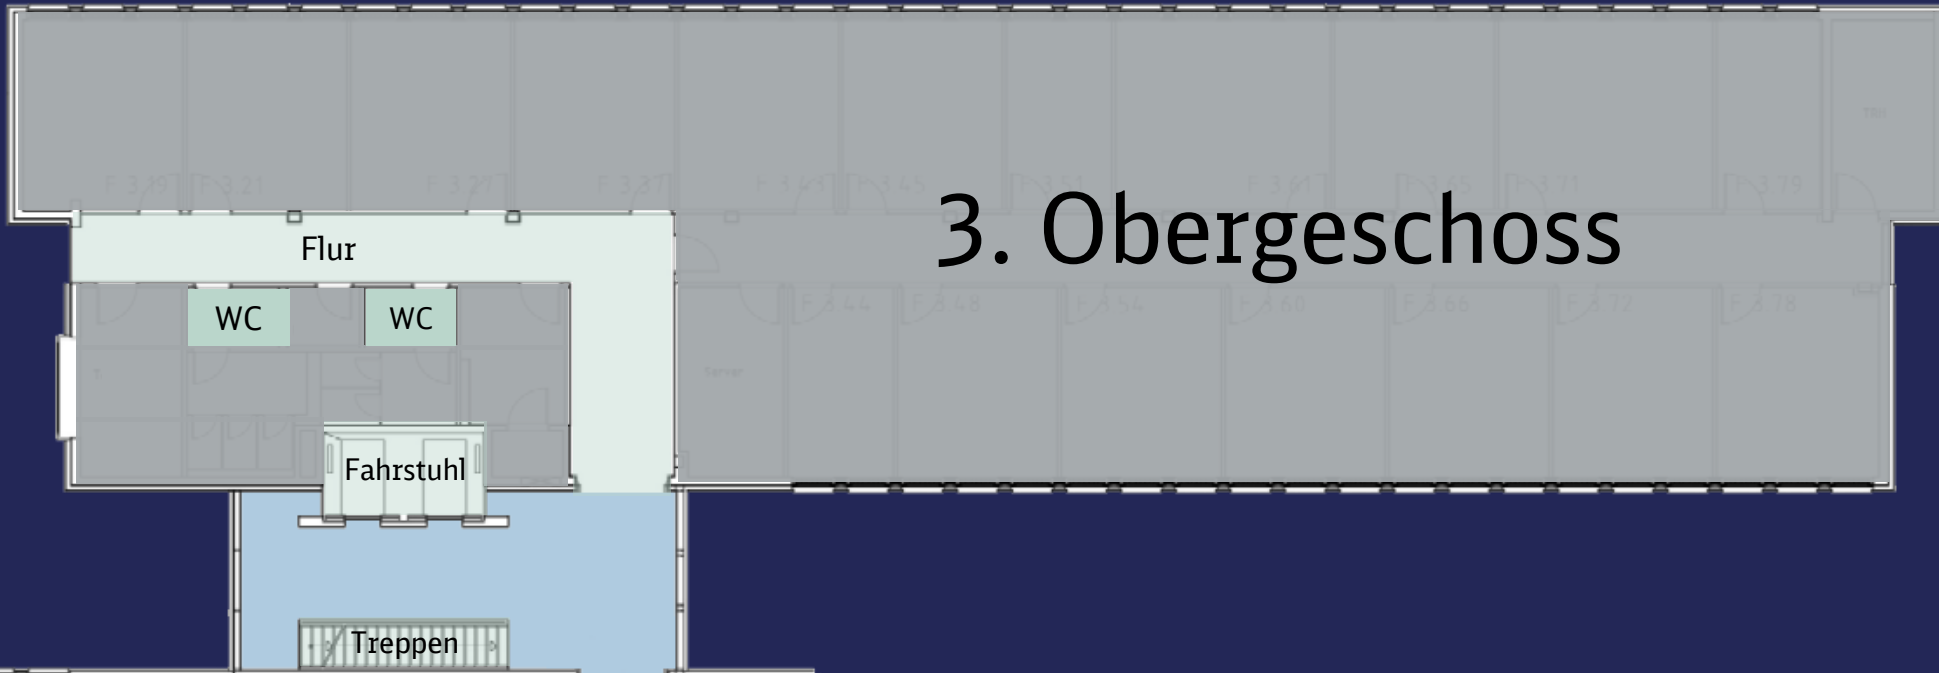

DigiTag 2026 in Duisburg

Messeplan – Erdgeschoss

Erdgeschoss

Herzlich Willkommen!

Nutzen Sie gerne unseren Messeplan, um sich einen Überblick zu verschaffen:

- Unsere Stände finden Sie im Erdgeschoss sowie im 2., 3. und 4. Obergeschoss.
- Snacks und Getränke stehen Ihnen im 1. Obergeschoss zur Verfügung.

Unsere Product Owner freuen sich darauf, mit Ihnen ins Gespräch zu kommen und Ihre Fragen zu beantworten!

1. Obergeschoss

1. & 2. Obergeschoss

2. Obergeschoss

3. Obergeschoss

3. & 4. Obergeschoss

Geomonitoring

Georadar

360° Multisensor-
plattform

4. Obergeschoss

BIM4LCA

Digitale BÜW

DigiTwin

BIM-Koordination

Planspiel
BÜW