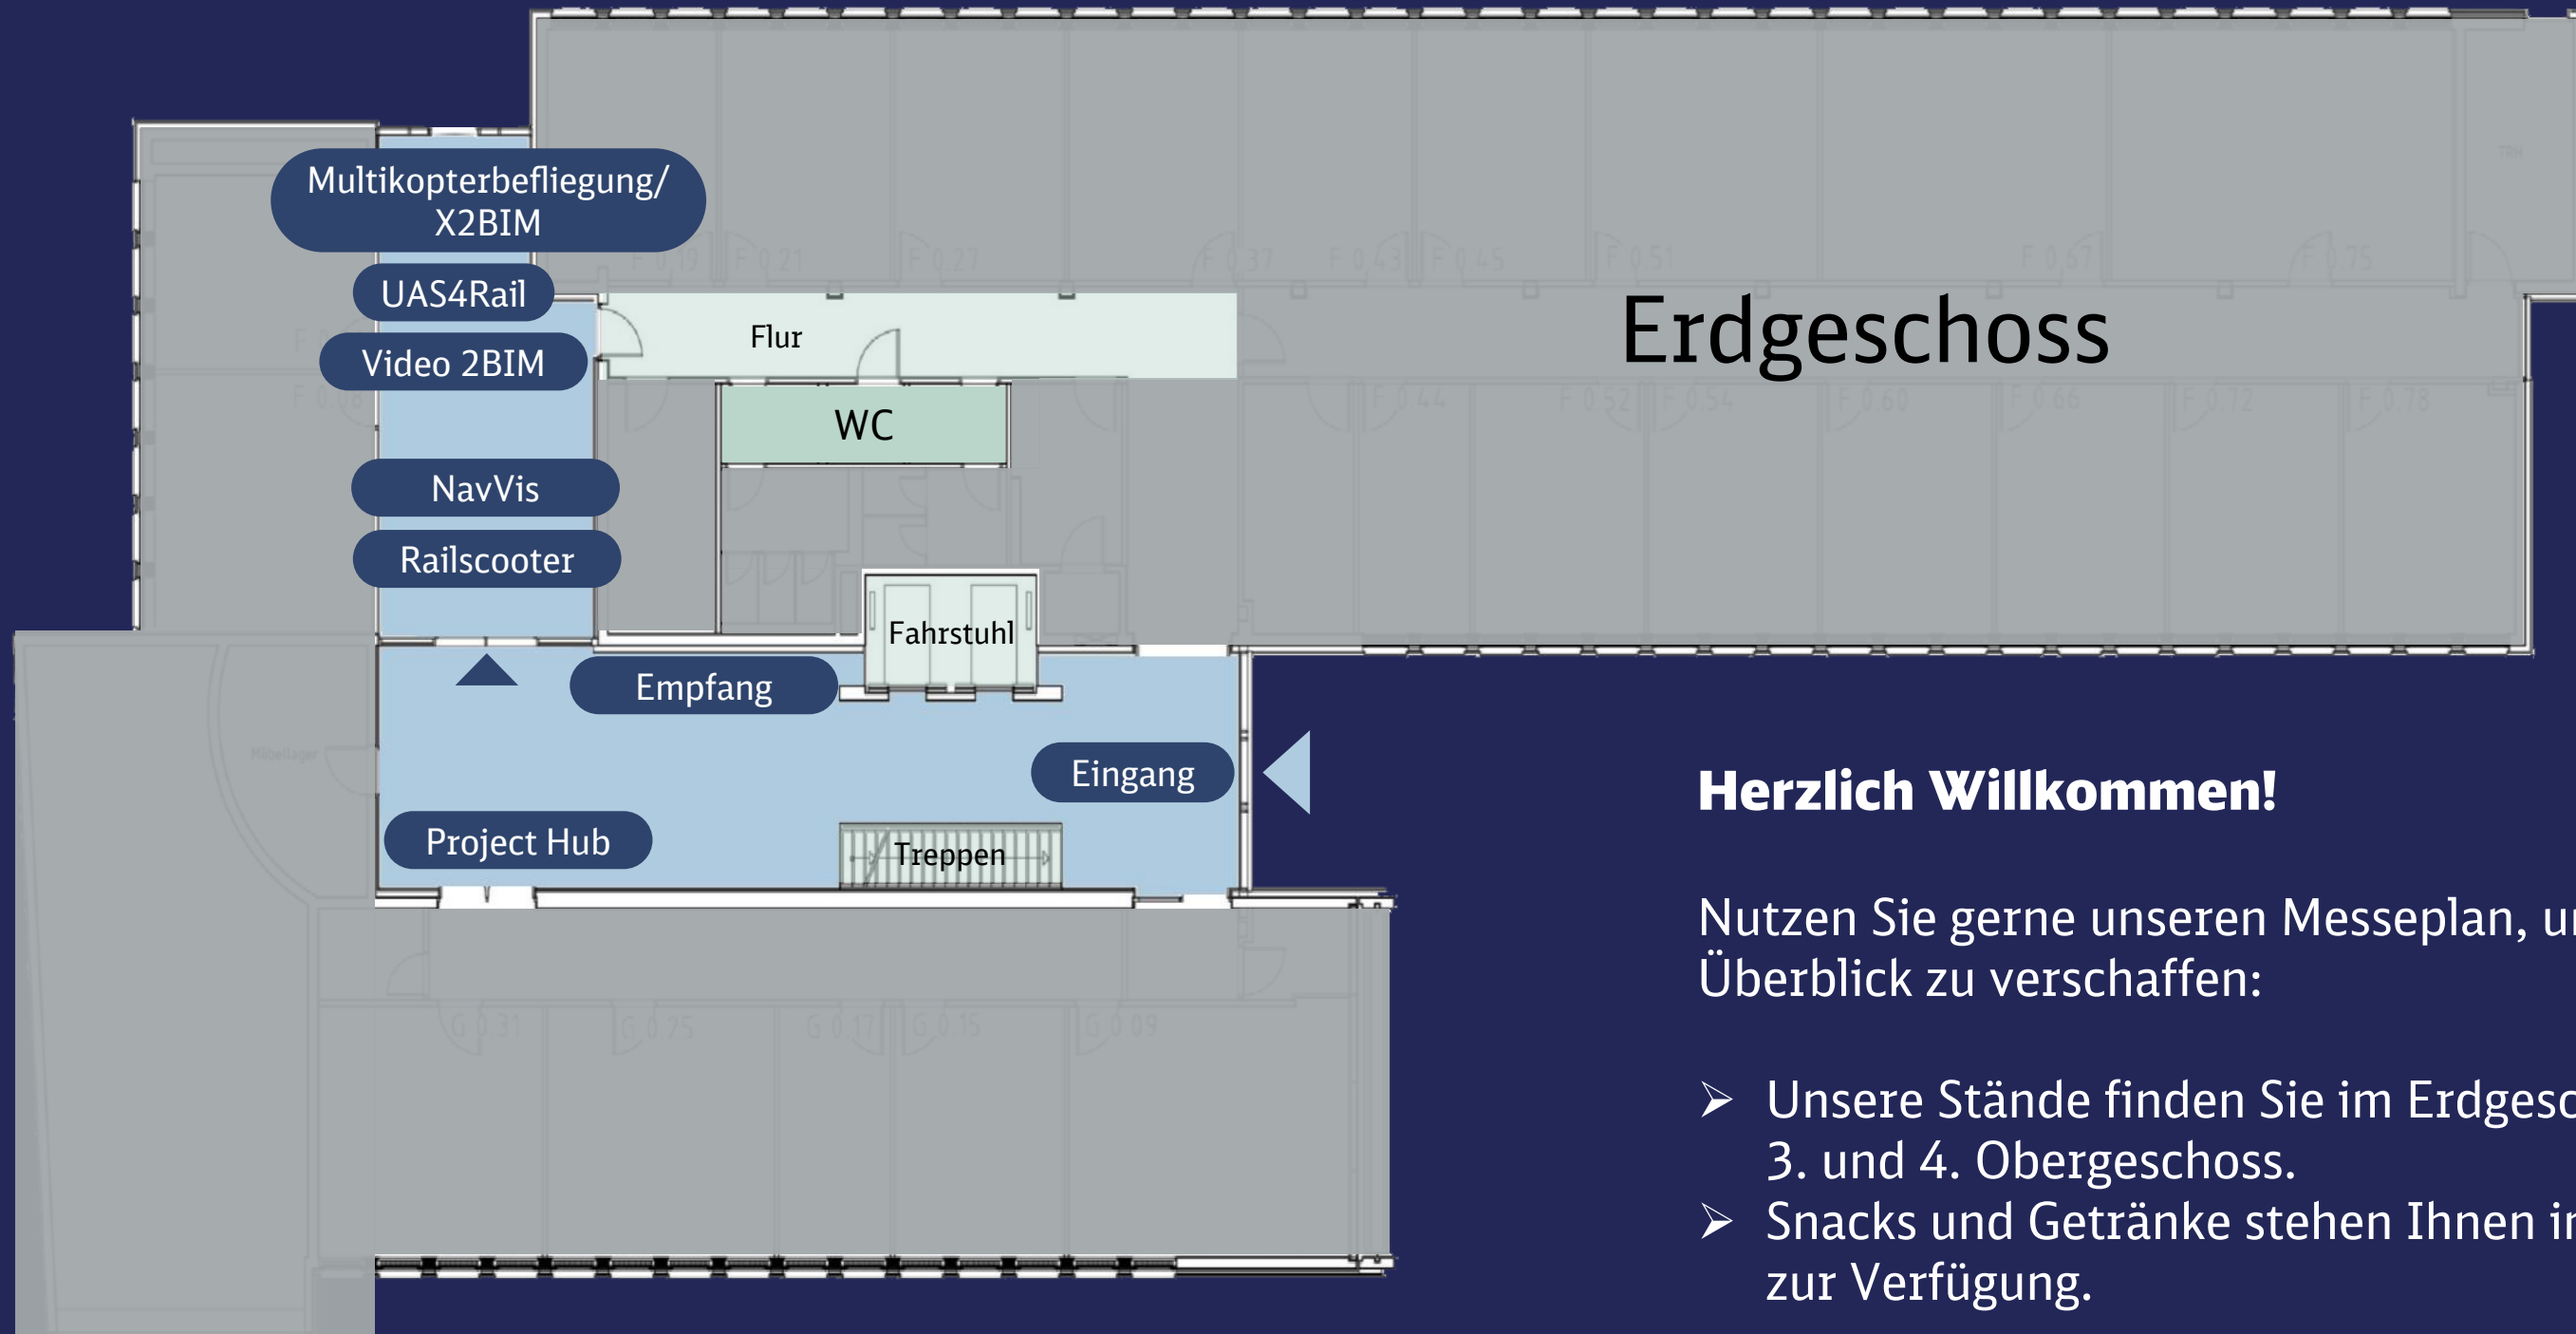

DigiTag 2026 in Duisburg

Messeplan – Erdgeschoss

Erdgeschoss

Herzlich Willkommen!

Nutzen Sie gerne unseren Messeplan, um sich einen Überblick zu verschaffen:

- Unsere Stände finden Sie im Erdgeschoss sowie im 2., 3. und 4. Obergeschoss.
- Snacks und Getränke stehen Ihnen im 1. Obergeschoss zur Verfügung.

Unsere Product Owner freuen sich darauf, mit Ihnen ins Gespräch zu kommen und Ihre Fragen zu beantworten!

1. Obergeschoss

1. & 2. Obergeschoss

2. Obergeschoss

3. Obergeschoss

3. & 4. Obergeschoss

Geomonitoring

Georadar

360° Multisensor-
plattform

4. Obergeschoss

BIM4LCA

Digitale BÜW

DigiTwin

BIM-Koordination

Planspiel
BÜW