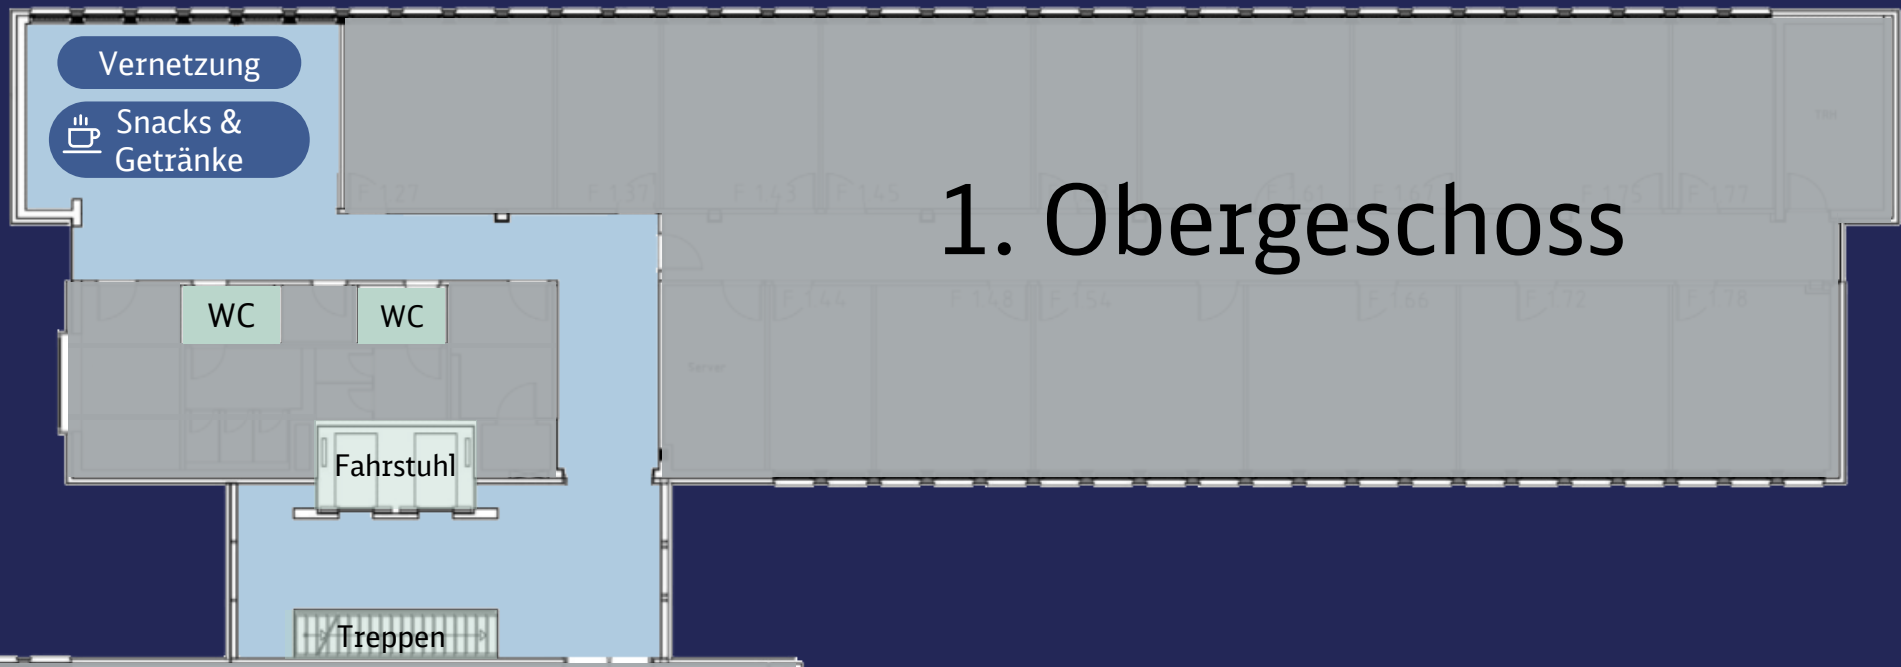

DigiTag 2026 in Duisburg

Messeplan – Erdgeschoss

Erdgeschoss

Herzlich Willkommen!

Nutzen Sie gerne unseren Messeplan, um sich einen Überblick zu verschaffen:

- Unsere Stände finden Sie im Erdgeschoss sowie im 2., 3. und 4. Obergeschoss.
- Snacks und Getränke stehen Ihnen im 1. Obergeschoss zur Verfügung.

Unsere Product Owner freuen sich darauf, mit Ihnen ins Gespräch zu kommen und Ihre Fragen zu beantworten!

1. Obergeschoss

1. & 2. Obergeschoss

2. Obergeschoss

3. Obergeschoss

3. & 4. Obergeschoss

Geomonitoring

Georadar

360° Multisensor-
plattform

4. Obergeschoss

BIM4LCA

Digitale BÜW

DigiTwin

BIM-Koordination

Planspiel
BÜW