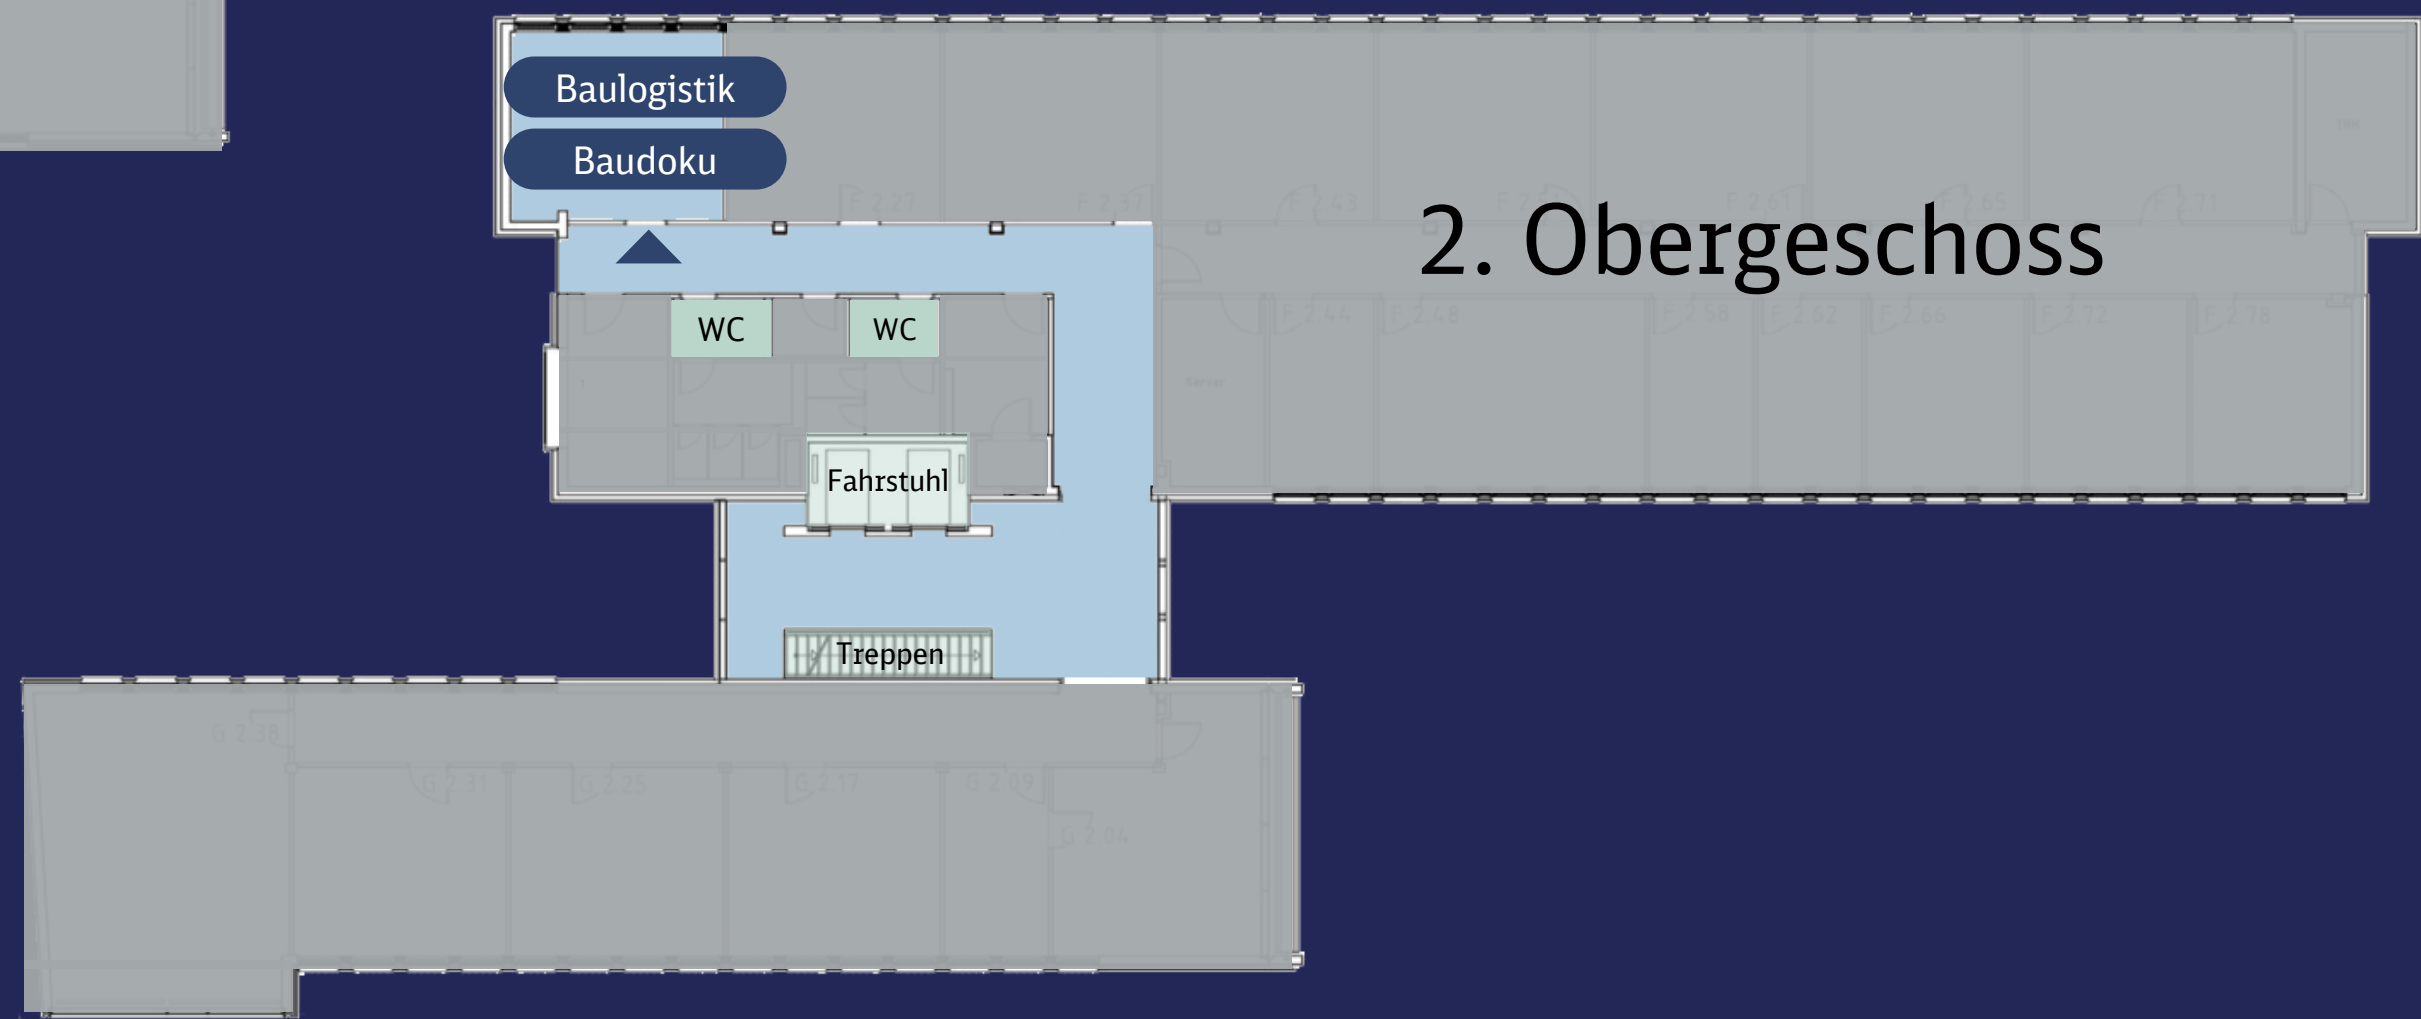

DigiTag 2026 in Duisburg

Messeplan – Erdgeschoss

Erdgeschoss

Herzlich Willkommen!

Nutzen Sie gerne unseren Messeplan, um sich einen Überblick zu verschaffen:

- Unsere Stände finden Sie im Erdgeschoss sowie im 2., 3. und 4. Obergeschoss.
- Snacks und Getränke stehen Ihnen im 1. Obergeschoss zur Verfügung.

Unsere Product Owner freuen sich darauf, mit Ihnen ins Gespräch zu kommen und Ihre Fragen zu beantworten!

1. Obergeschoss

1. & 2. Obergeschoss

2. Obergeschoss

3. Obergeschoss

3. & 4. Obergeschoss

Geomonitoring

Georadar

360° Multisensor-
plattform

4. Obergeschoss

BIM4LCA

Digitale BÜW

DigiTwin

BIM-Koordination

Planspiel
BÜW